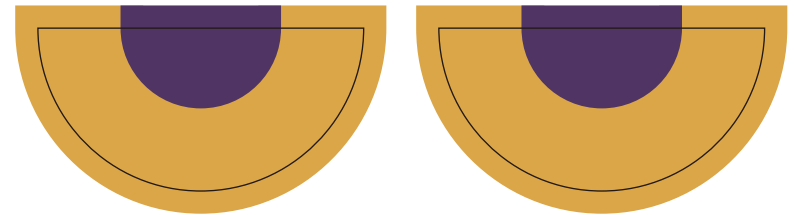

内がわの仕切り

片めがね(白線が切り取り線)

フタB
(白線が切り取り線)

ツバとフタA-1
(白線が切り取り線)

コウモリ(ダンボールに貼らない)

おぼけの目(ダンボールに貼らない)

ツバとフタA-2
(白線が切り取り線)

コウモリ(ダンボールに貼らない)

おばけの舌
(ダンボールに貼らない)

側面（白線が切り取り線）

ダンボールの目の向き

側面（白線が切り取り線）

ダンボールの目の向き