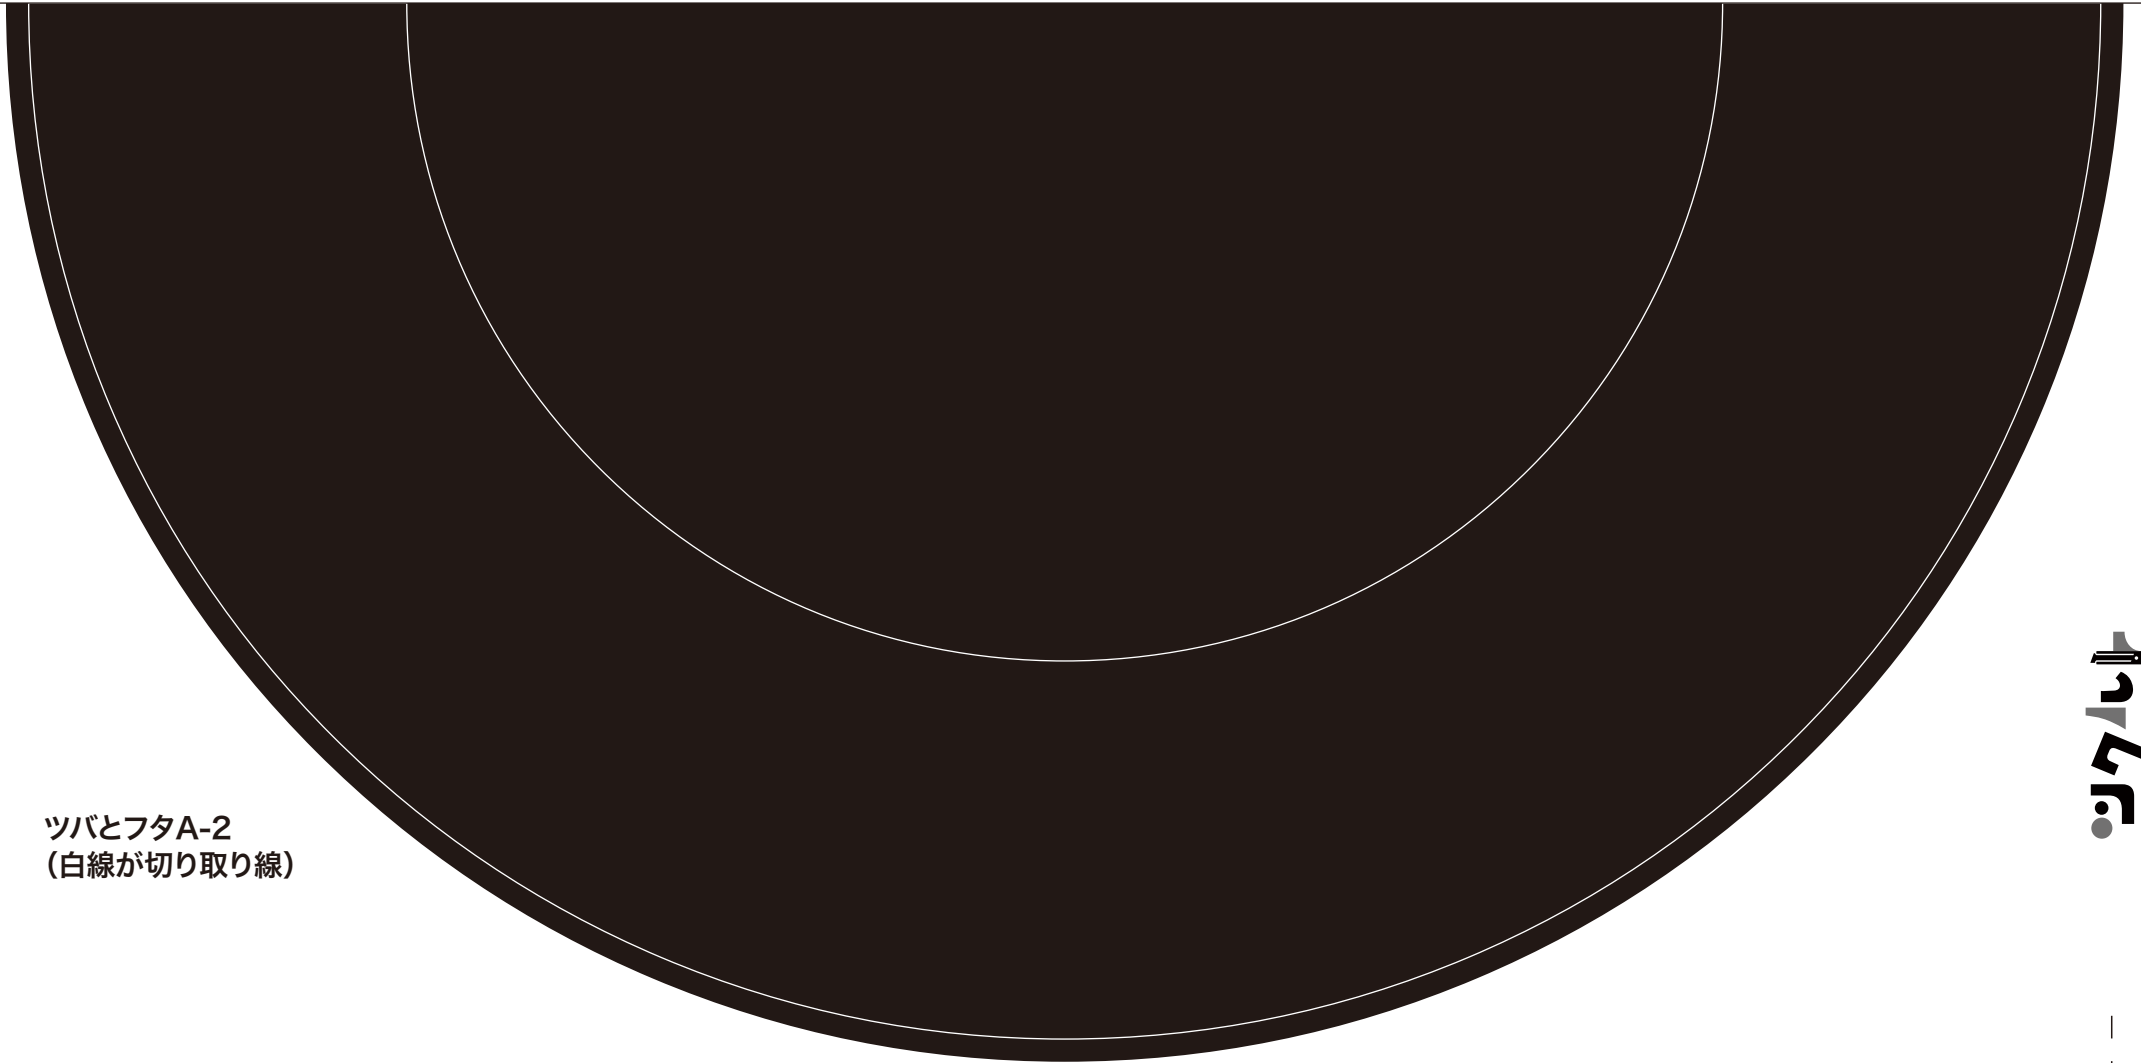

内がわの仕切り

片めがね(白線が切り取り線)

フタB
(白線が切り取り線)

ツバとフタA-1
(白線が切り取り線)

コウモリ(ダンボールに貼らない)

おぼけの目(ダンボールに貼らない)

ツバとフタA-2
(白線が切り取り線)

コウモリ(ダンボールに貼らない)

おばけの舌
(ダンボールに貼らない)

側面（白線が切り取り線）

ダンボールの目の向き

側面（白線が切り取り線）

ダンボールの目の向き