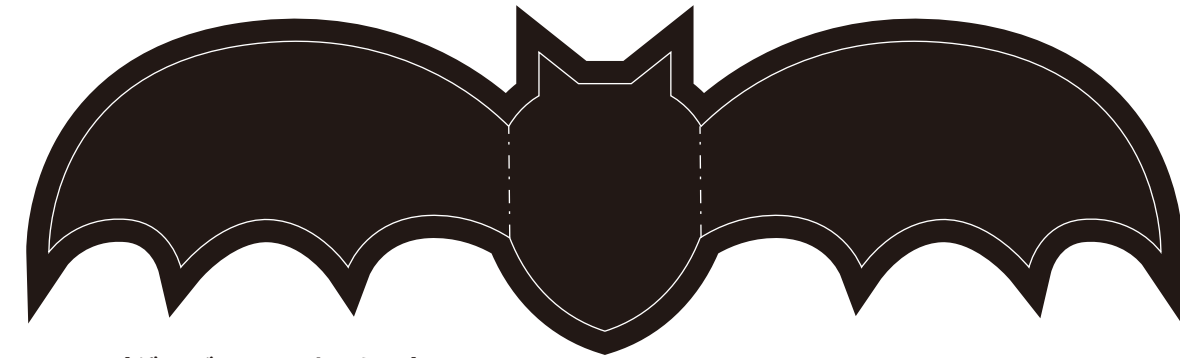

内がわの仕切り

片めがね(白線が切り取り線)

フタB
(白線が切り取り線)

ツバとフタA-1
(白線が切り取り線)

コウモリ(ダンボールに貼らない)

おぼけの目(ダンボールに貼らない)

ツバとフタA-2
(白線が切り取り線)

コウモリ(ダンボールに貼らない)

おばけの舌
(ダンボールに貼らない)

側面（白線が切り取り線）

ダンボールの目の向き

側面（白線が切り取り線）

ダンボールの目の向き