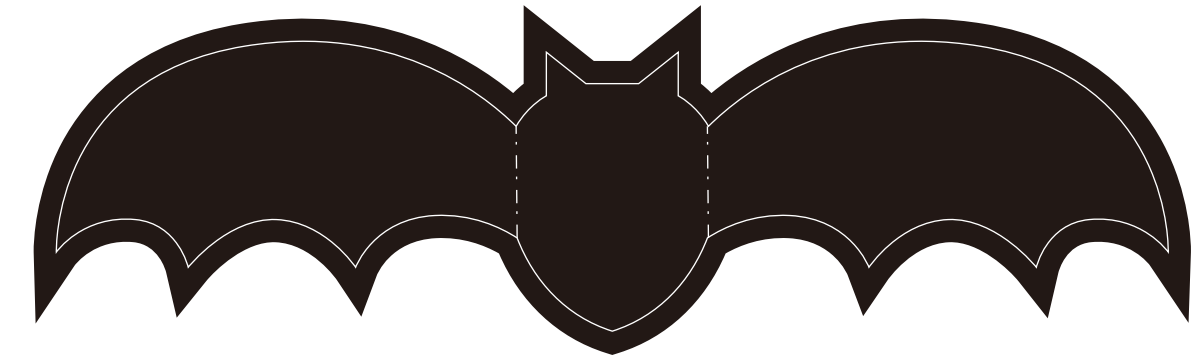

内がわの仕切り

片めがね(白線が切り取り線)

フタB
(白線が切り取り線)

ツバとフタA-1
(白線が切り取り線)

コウモリ(ダンボールに貼らない)

おぼけの目(ダンボールに貼らない)

ツバとフタA-2
(白線が切り取り線)

コウモリ(ダンボールに貼らない)

おばけの舌
(ダンボールに貼らない)

側面（白線が切り取り線）

ダンボールの目の向き

側面（白線が切り取り線）

ダンボールの目の向き