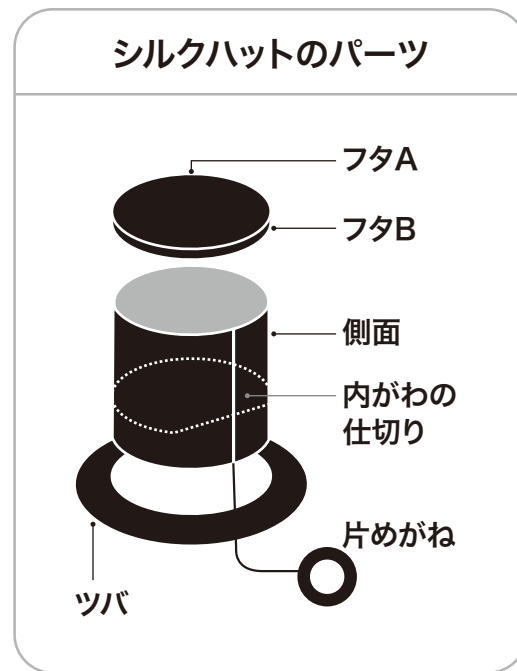

内がわの仕切り

片めがね(白線が切り取り線)

フタB
(白線が切り取り線)

ツバとフタA-1
(白線が切り取り線)

コウモリ(ダンボールに貼らない)

おぼけの目(ダンボールに貼らない)

ツバとフタA-2
(白線が切り取り線)

コウモリ(ダンボールに貼らない)

おばけの舌
(ダンボールに貼らない)

側面（白線が切り取り線）

ダンボールの目の向き

側面（白線が切り取り線）

ダンボールの目の向き