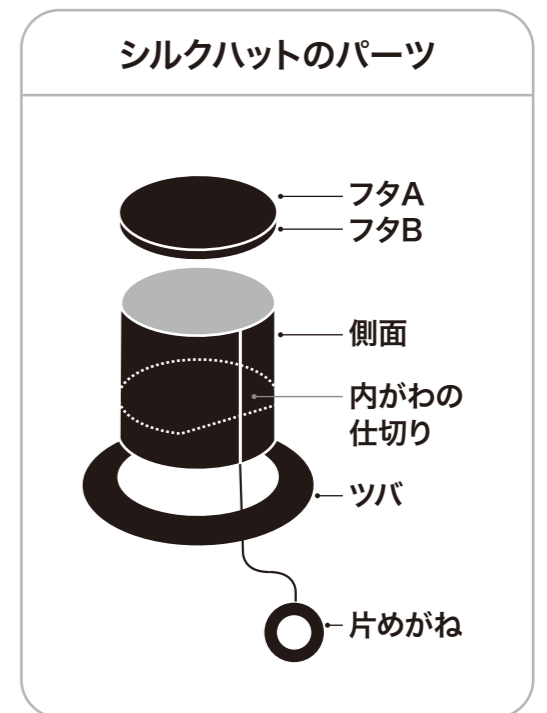

ツバとフタ(白線が切り取り線)

片めがね(白線が切り取り線)

切り取り線 ———— 折り線 - - - -

側面(白線が切り取り線)

ダンボールの目の向き

側面(白線が切り取り線)

ダンボールの目の向き

内がわの仕切り

フタB  
(白線が切り取り線)

コウモリ(ダンボールに貼らない)

おばけの顔  
(ダンボールに貼らない)

切り取り線 ————— 折り線 - - - -