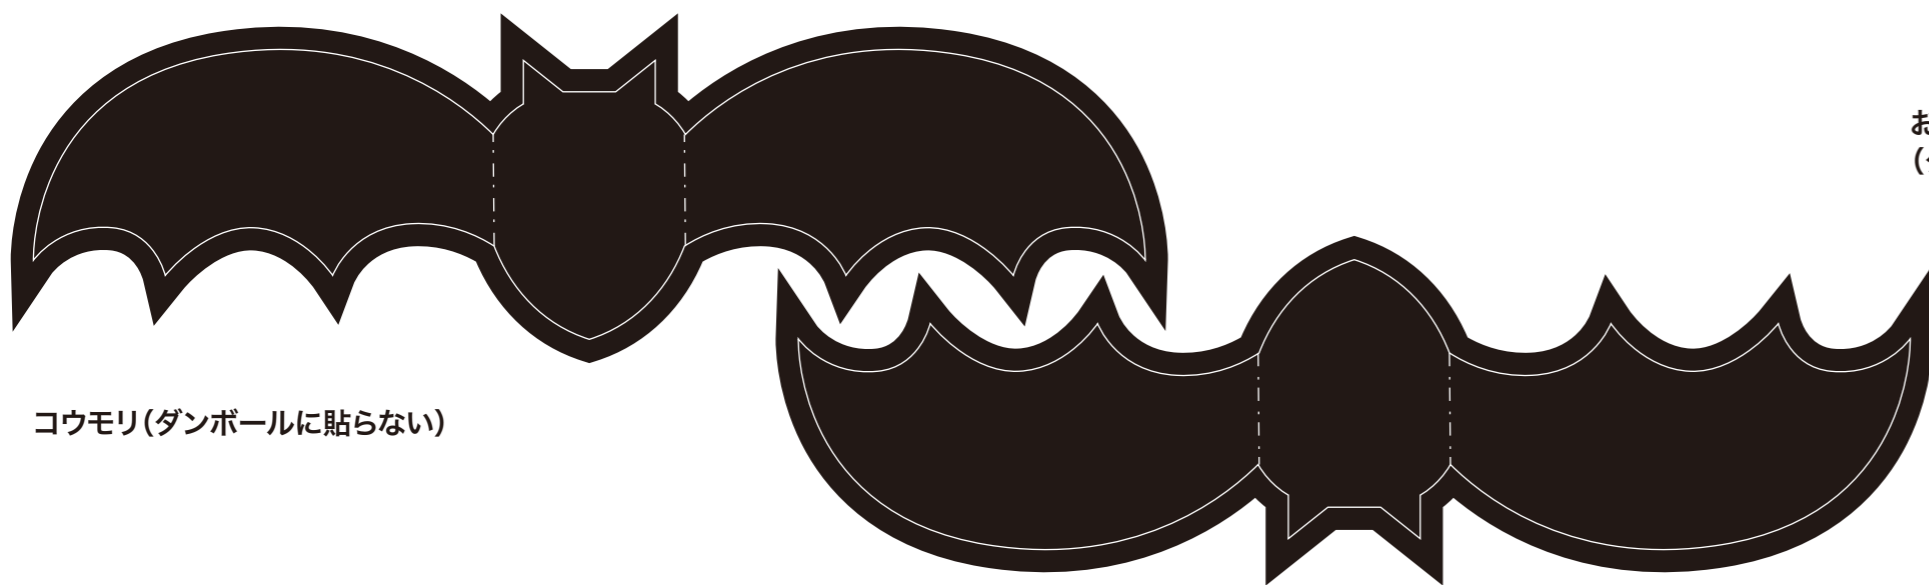

ツバとフタ(白線が切り取り線)

片めがね(白線が切り取り線)

切り取り線 ———— 折り線 - - - -

側面(白線が切り取り線)

ダンボールの目の向き

側面(白線が切り取り線)

ダンボールの目の向き

内がわの仕切り

フタB  
(白線が切り取り線)

コウモリ(ダンボールに貼らない)

おばけの顔  
(ダンボールに貼らない)

切り取り線 ————— 折り線 - - - -